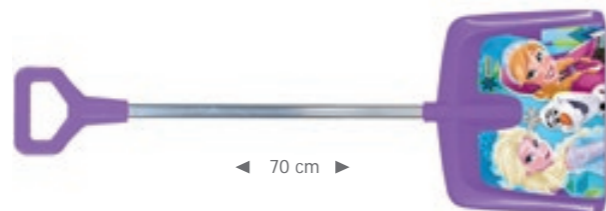

70 cm

77825

Frozen
łopata szeroka z IML
long shovel with IML
лопатка довга - IML
lopatka dlouhá - IML
lopatka dlhá - IML
hosszú nyelű lapát - IML