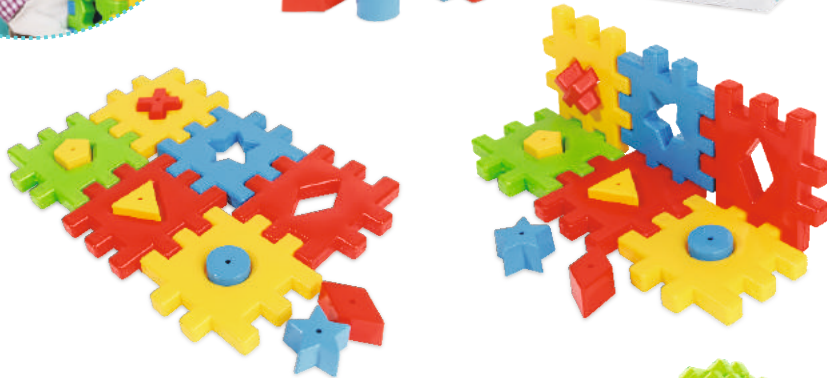

39376 Educational toy "Magic cube" 12el

Gift box
L:12 W:12 H:12 cm
Weight/unit: 0,214 kg
27 pcs./cart
Volume/cart: 0,064 m³
Weight/cart: 6,29 kg

39378 Construction set "Join it" 55el

Gift box
L:24 W:21,5 H:32 cm
Weight/unit: 1,615 kg
10 pcs./cart
Volume/cart: 0,024 m³
Weight/cart: 17,85 kg